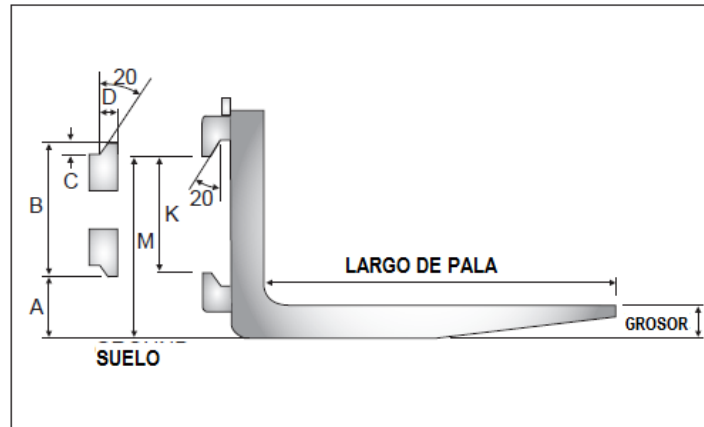

HORQUILLAS PARA CARRETILLAS ELEVADORAS

TIPO	MEDIDAS	CAPACIDAD	TIPO	MEDIDAS	CAPACIDAD
2A	80x40x900	1000 – 2000kg	3A	125x45x1600	3500 – 4000kg
2A	80x40x1000	1000 – 2000kg	3A	125x45x1800	3500 – 4000kg
2A	80x40x1070	1000 – 2000kg	3A	125x45x2000	3500 – 4000kg
2A	80x40x1200	1000 – 2000kg	3A	120x50x1200	4500kg
2A	80x40x1300	1000 – 2000kg	3A	120x50x1300	4500kg
2A	80x40x1400	1000 – 2000kg	3A	120x50x1400	4500kg
2A	80x40x1500	1000 – 2000kg	3A	120x50x1500	4500kg
2A	100x40x900	2500kg	3A	120x50x1600	4500kg
2A	100x40x1000	2500kg	3A	120x50x1800	4500kg
2A	100x40x1070	2500kg	3A	120x50x2000	4500kg
2A	100x40x1200	2500kg	4A	150x50x1200	5000kg
2A	100x40x1300	2500kg	4A	150x50x1400	5000kg
2A	100x40x1400	2500kg	4A	150x50x1500	5000kg

HC-FORK LIFT TRUCKS, S.L.

2A	100x40x1500	2500kg	4A	150x50x1800	5000kg
2A	100x40x1800	2500kg	4A	150x50x2000	5000kg
3A	100x45x1000	3000kg	4A	150x50x2200	5000kg
3A	100x45x1200	3000kg	4A	150x60x1500	7000kg
3A	100x45x1300	3000kg	4A	150x60x1800	7000kg
3A	100x45x1400	3000kg	4A	150x60x2000	7000kg
3A	100x45x1500	3000kg	4A	150x60x2400	7000kg
3A	100x45x1800	3000kg	4A	150x65x1500	8000kg
3A	100x45x2000	3000kg	4A	150x65x1800	8000kg
3A	125x45x1000	3500 – 4000kg	4A	150x65x2000	8000kg
3A	125x45x1100	3500 – 4000kg	4A	150x65x2500	8000kg
3A	125x45x1200	3500 – 4000kg	4A	150x70x1500	9000kg
3A	125x45x1300	3500 – 4000kg	4A	150x70x1800	9000kg
3A	125x45x1400	3500 – 4000kg	4A	150x70x2000	9000kg
3A	125x45x1500	3500 – 4000kg	4A	150x70x2500	9000kg